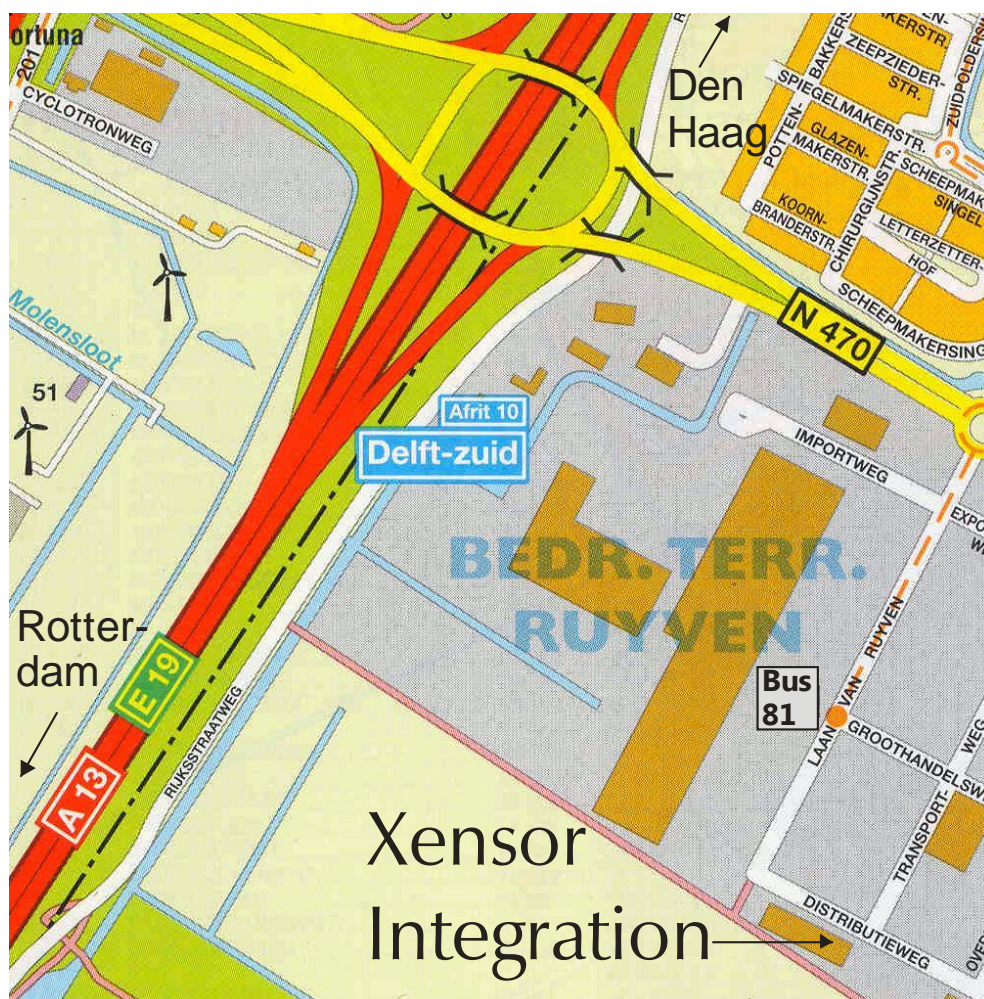

Route naar Xensor Integration

Hoe bereikt u Xensor Integration?

Met de auto

- Komend uit de richting *Den Haag* (A13): neem afslag 10 *Delft-Zuid* en ga linksaf de A13 over naar de N470, het bord 'Ruyven' volgend.
Komend uit de richting *Rotterdam* (A13): neem afslag 10 *Delft-Zuid* en ga boven aan de afrit rechtsaf naar de N470, het bord 'Ruyven' volgend.
- Rij tot beneden door tot u bij een kleine rotonde komt en ga rechtsaf de 'Laan van Ruyven' op en rijd deze uit tot het eind.
- Linksaf ligt 'Bedrijvencentrum Ruyven' aan de Distributieweg 2-64 waarin Xensor Integration is gevestigd op: **Distributieweg 28**.

Met de trein

- Neem een *taxi*.
- Of neem *bus 81* vanaf Centraal Station Delft naar Ruyven, Delfgauw en stap uit bij halte "Laan van Ruyven" of de volgende halte "Overslagweg" en loop naar **Distributieweg 28**.